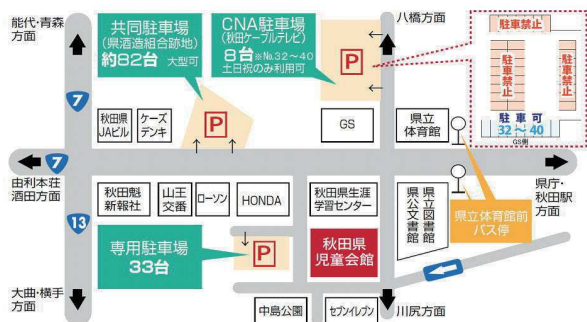

2回目 13時30分開場 / 14時開演

定員: 約330席 ※天候、混雑状況により開場時間が早まる場合があります。

■観覧には事前に申込が必要です。詳しくは裏面の申込方法をご確認ください。

(申込締切: 1/22(金) 必着 申込者多数の場合は抽選となります)

主催: 秋田県、特定非営利活動法人あきた子どもネット

共催: こくみん共済 coop 秋田推進本部

問い合わせ: 秋田県児童会館 TEL.018-865-1161(9:00 ~ 17:00 休館日は除く)

入場無料

※駐車台数には限りがございますので、上記のほか、秋田県庁駐車場(土日祝のみ使用可)や、送迎または公共交通機関のご利用をお願いします。なお、近隣商業施設(セブンイレブン・ホンダ等)への無断駐車は絶対におやめください。